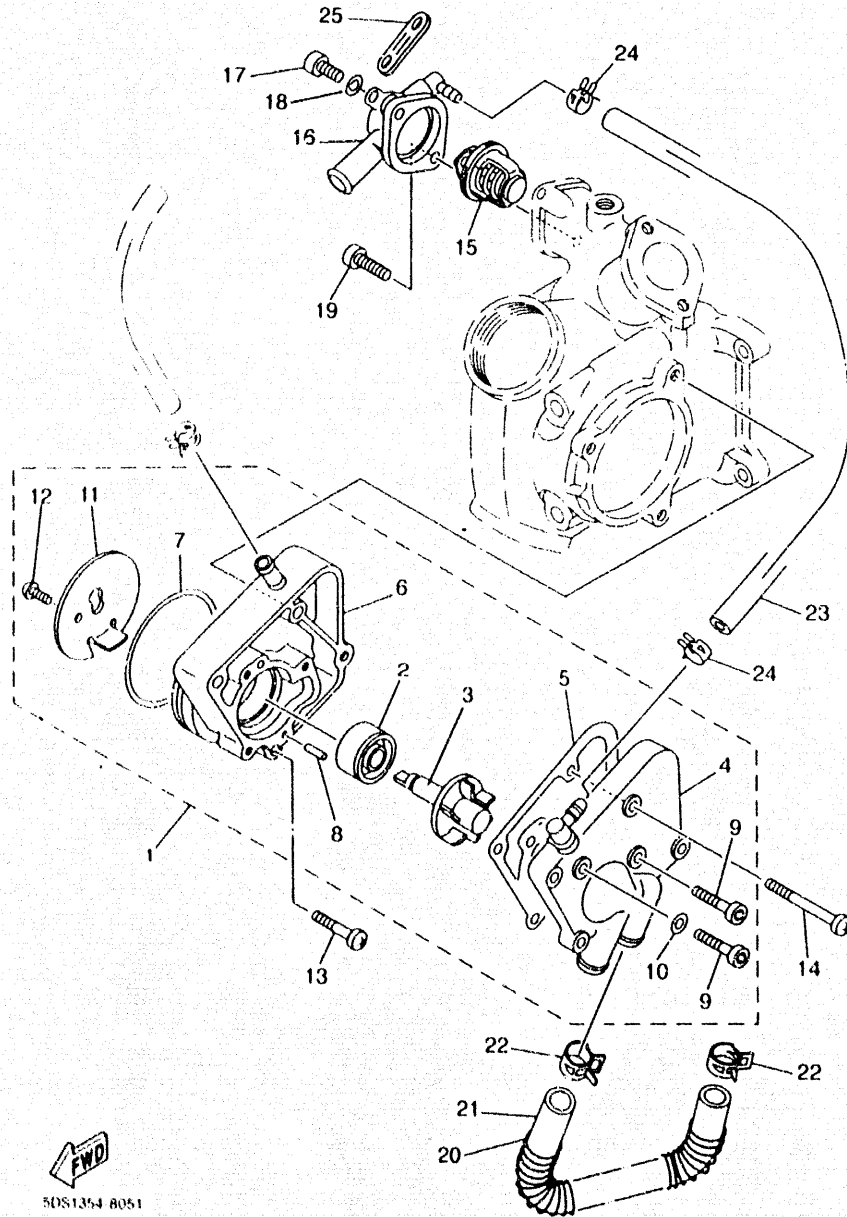

FIG. 5 - BOMBA DE AGUA

REF.	CODIGO NO.	DESCRIPCION	CANT.	OBSERVACION
1	5DS-E2420-00	BOMBA DE AGUA COMPLETA	1	
2	93103-10168	• RETEN ACEITE	1	
3	3UH-E2450-00	•EJE IMPULSOR COMPLETO	1	
4	5DS-E2422-00	• CUBIERTA DE CAJA	1	
5	4DH-E2428-00	• EMPAQUE DE TAPA	1	
6	5DS-E1185-00	• TAPA CULATA CIL.LAT.1	1	
7	93210-63881	• ANILLO TORICO	1	
8	93604-10011	• PASADOR DE CLAVIJA	2	
9	90110-06X04	• TORNILLO ALLEN	4	
10	90430-06166	• JUNTA	1	
11	3UH-E1951-00	• PLACA	1	
12	98507-06012	• TORNILLO ALOMADO CON (+)	1	
13	98902-06025	TORNILLO ALOMADO CON (+)	1	
14	98902-06050	TORNILLO ALOMADO CON (+)	2	
15	4HC-12411-00	TAPA	1	
16	5DS-E2413-00	CUBIERTA TERMOSTATO	1	
17	95827-06012	TORNILLO ALLEN	1	
18	90430-06166	JUNTA	1	
19	90110-06X02	TORNILLO ALLEN	2	
20	90501-10826	RESORTE DE COMPRESION	1	
21	5DS-E2477-00	TUBO 7	1	
22	90467-20050	PRESILLA	2	
23	5CA-E2576-00	MANGUERA 1	1	
24	90467-10857	PRESILLA	2	
25	90465-07834	BRIDA	1