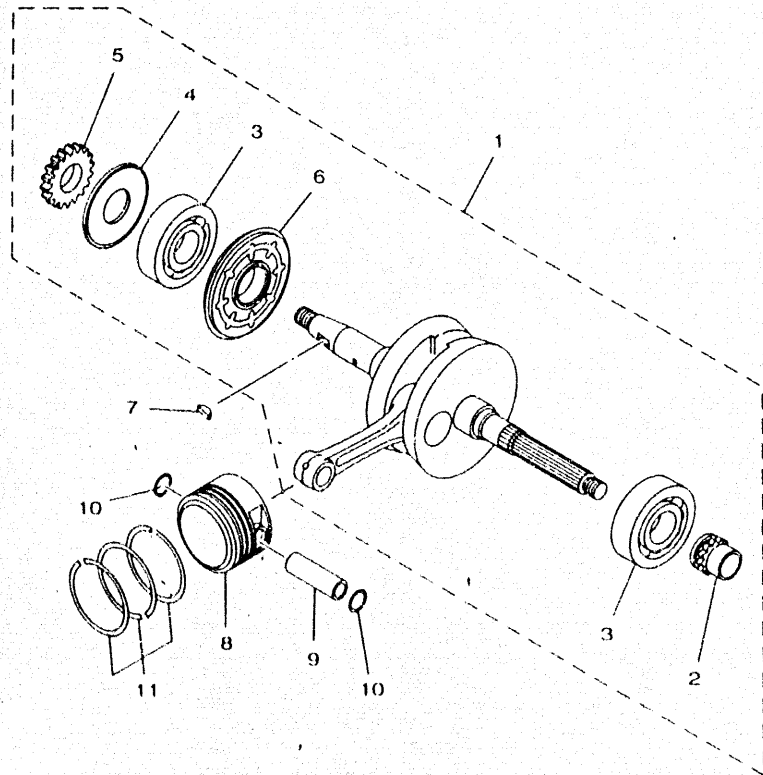

FIG. 2 - CIGUEÑAL. PISTON

REF.	CODIGO NO.	DESCRIPCION	CANT.	OBSERVACION
1	5DS-E1400-00	CIGUEÑAL COMPLETO	1	
2	3UH-E1549-00	• CATALINA CADENA DE LEVA	1	
3	93306-30509	• COJINETE (B6305C3)	2	
4	3UH-E1445-00	• ESPACIADOR	1	
5	3UH-E3324-00	• ENGRANAJE TRACC. DE BOMBA	1	
6	5DS-13451-00	• FILTRO ROTOR	1	
7	90280-03045	CHAVETA WOODRUFF	1	
8	5DS-11631-00	PISTON(ESTD)	1	UR STD
	5DS-11635-00	PISTON (0.25MM O/S)	1	
	5DS-11636-00	PISTON (0.50MM O/S)	1	
9	1WG-11633-01	BULON PISTON	1	
10	93450-16068	PRESILLA REDONDA	2	
11	5DS-11603-00	JUEGO DE AROS (ESTD)	1	UR STD
	5DS-11604-00	JUEGO DE AROS (0.25MM O/S)	1	
	5DS-11605-00	JUEGO DE AROS (0.50MM O/S)	1	

5DS1354-8020