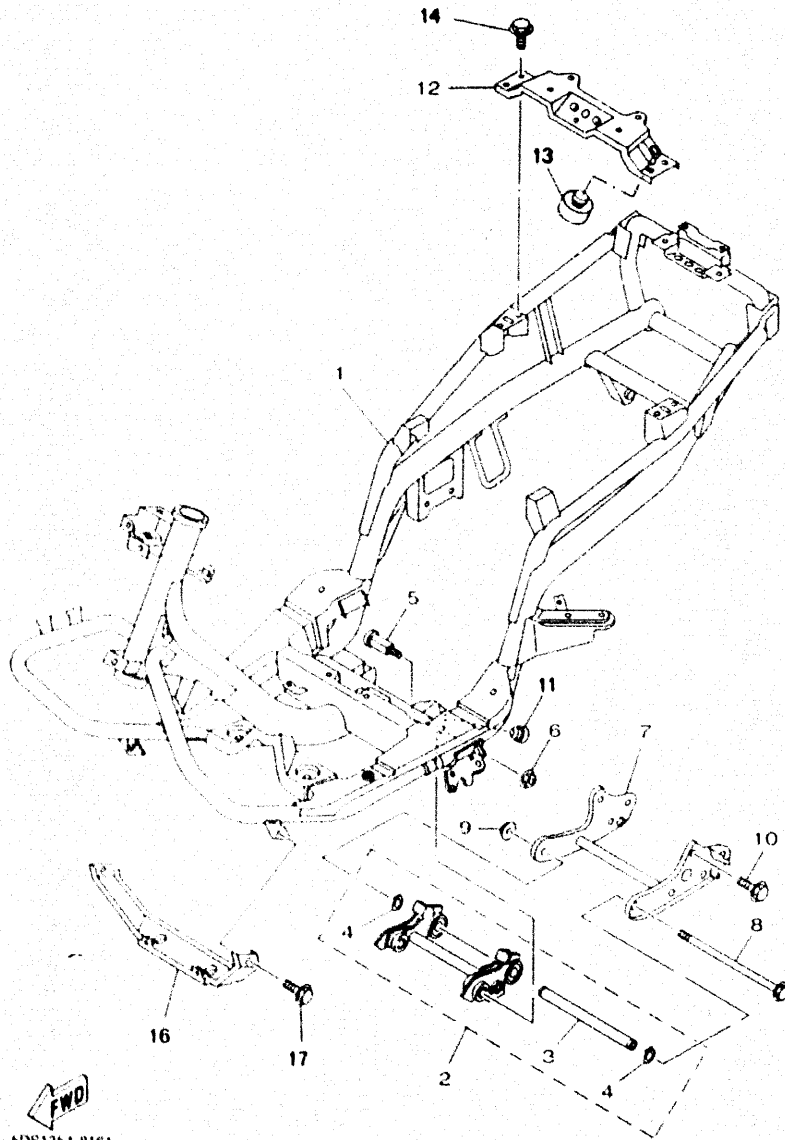

FIG. 16 - BASTIDOR

REF.	CODIGO NO.	DESCRIPCION	CANT.	OBSERVACION
1	5DS-F1110-00	BASTIDOR COMPLETO	1	
2	5DS-F1420-00	SOPORTE MOTOR COMPLETO	1	
3	5DS-E5317-00	• ESPACIADOR MONTANTE DE MOTOR	1	
4	99009-17400	• PRESILLA REDONDA	2	
5	5DS-F1481-00	PERNO DE MONTAJE DE MOTOR 1	2	
6	90185-10840	TUERCA DE AUTO-CIERRE	2	
7	5DS-F1410-00	SOPORTE DE MOTOR COMPLETO	1	
8	90105-106A2	TORNILLO CON VALONA	1	
9	90185-10840	TUERCA DE AUTO-CIERRE	1	
10	95801-10030	TORNILLO HEXAGONAL CON VALONA	4	
11	2JW-F7114-10	TOPE DE CABALLETE CENTRAL	2	
12	5DS-F1232-00	REFUERZO TRASERO	1	
13	2RN-F4741-00	COJIN DE ASIENTO	2	
14	95801-06016	TORNILLO HEXAGONAL CON VALONA	4	
15	5DS-F415C-00	ETIQUETA	1	
16	5DS-F142N-00	SOPORTE, RADIADOR 4	1	
17	95816-08012	TORNILLO HEXAGONAL CON VALONA	2