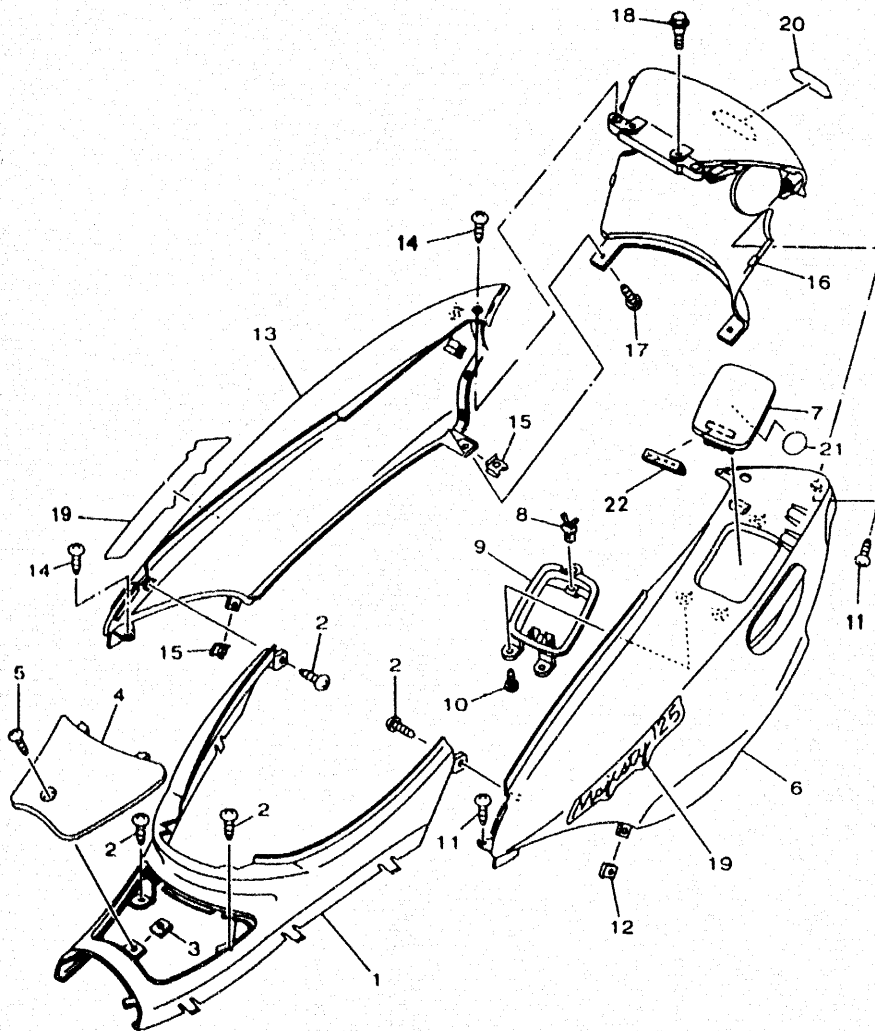

FIG. 18 - CUERPO CENTRAL

50S1354 8181

REF.	CODIGO NO.	DESCRIPCION	CANT.	OBSERVACION
14	90167-04X00	TORNILLO DE ROSCA HEMBRA	3	
15	5DS-F8317-00	TUERCA EMBLEMA	2	
16	5DS-F1741-00-P0	CUBIERTA LATERAL 4	1	UR DARK PURPLISH BLUE CANDY, 3
	5DS-F1741-00-0M	CUBIERTA LATERAL 4	1	UR SWEET HEART RED
	5DS-F1741-00-2C	CUBIERTA LATERAL 4	1	UR GRAYISH YELLOW METALLIC 2
	5DS-F1741-00-P4	CUBIERTA LATERAL 4	1	UR YELLOWISH BLACK CANDY, 1
17	90167-04X00	TORNILLO DE ROSCA HEMBRA	2	
18	90109-063F1	TORNILLO	2	
19	5DS-F1781-00	EMBLEMA 1	2	
20	99236-00080	EMBLEMA YAMAHA	1	UR DPB(C3/SHR
	99237-00080	EMBLEMA YAMAHA	1	UR GYM
21	4SN-F415A-00	ETIQUETA DE PRECAUCION	1	
22	5DS-F174X-00	GOMA 1	1