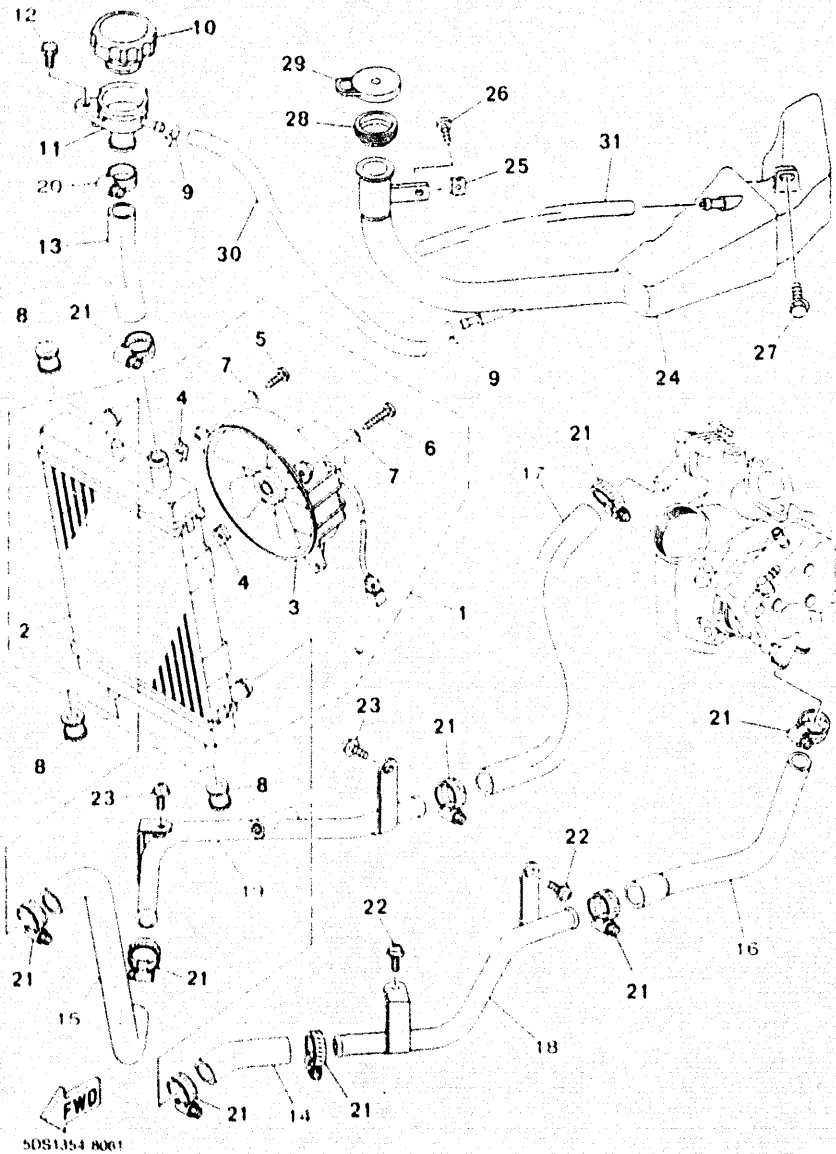

FIG. 6 - RADIADOR

REF.	CODIGO NO.	DESCRIPCION	CANT.	OBSERVACION
28	5DS-F414G-00	SELLO	1	
29	5DS-F1771-00	TAPON DEPOSITO ACEITE	1	
30	5DS-F1817-00	TUBO 2	1	
31	5DS-E243A-00	TUBO DE GOMA, 1	1