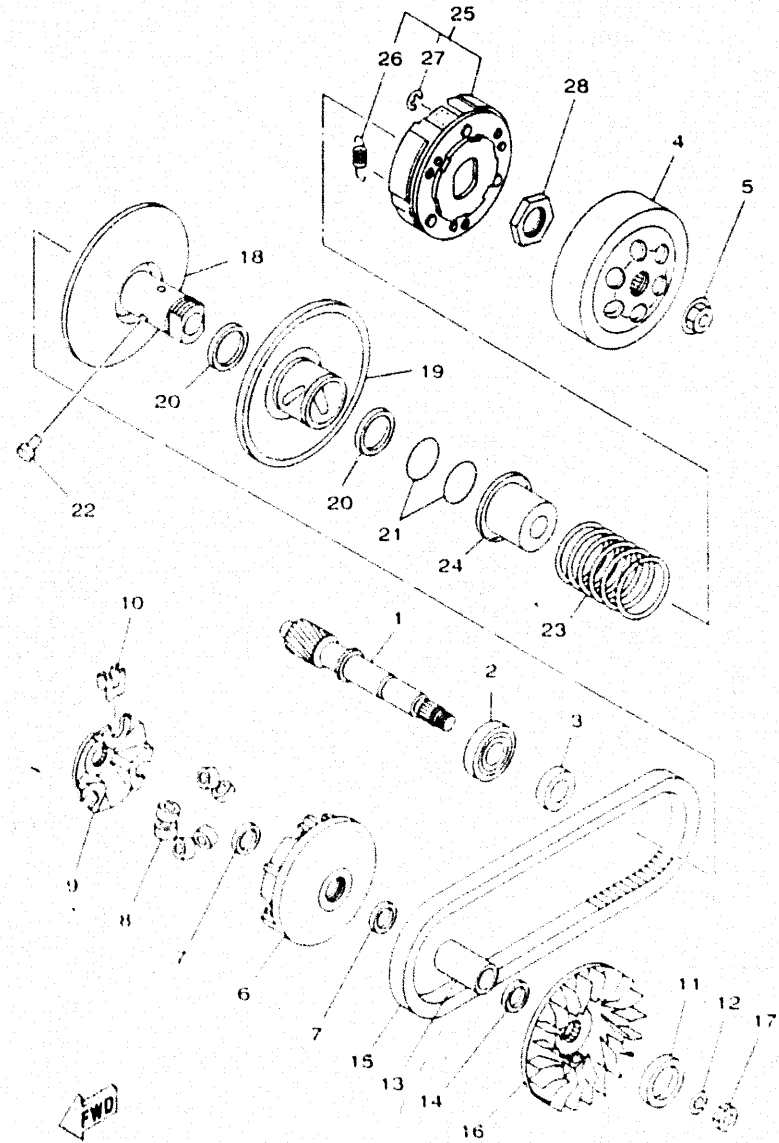

FIG. 14 - EMBRAGUE

5DS1354 8140

REF.	CODIGO NO.	DESCRIPCION	CANT.	OBSERVACION
28	90170-36279	TUERCA	1