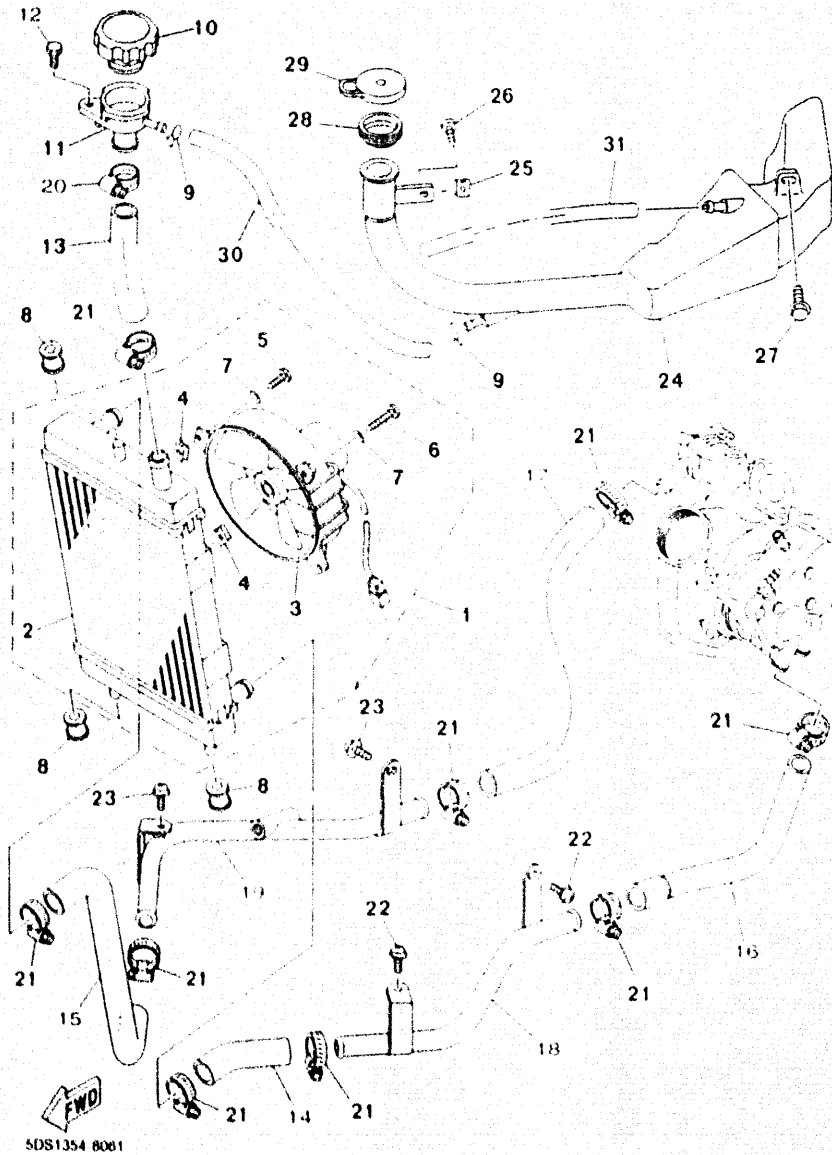

FIG. 6 - RADIADOR

REF.	CODIGO NO.	DESCRIPCION	CANT.	OBSERVACION
1	5DS-E240A-00	RADIADOR COMPLETO	1	
2	5DS-E2460-00	• RADIADOR COMPLETO	1	
3	5DS-E2405-00	• COMPRESOR	1	
4	5DS-F8317-10	• TUERCA EMBLEMA	3	
5	90167-04X02	• TORNILLO DE ROSCA HEMBRA	2	
6	90167-04X03	• TORNILLO DE ROSCA HEMBRA	1	
7	90201-05X02	• ARANDELA PLANA	3	
8	90480-20X00	TAPON PROTECTOR	3	
9	90467-11010	PRESILLA	2	
10	4HC-12462-00	TAPA DE RADIADOR	1	
11	4HC-12591-00	BOCA DE LLENADO RADIADOR	1	
12	97001-05012	TORNILLO HEXAGONAL	1	
13	5DS-E2481-00	TUBO 1	1	
14	5DS-E2482-00	TUBO 2	1	
15	5DS-E2483-00	TUBO 3	1	
16	5DS-E2484-00	TUBO 4	1	
17	5DS-E2485-00	TUBO 5	1	
18	5DS-E2476-00	TUBO 6	1	
19	5DS-E2477-10	TUBO 7	1	
20	90460-27815	BRIDA DE MANGUERA	1	
21	90450-25823	BRIDA, MANGUERA	9	
22	90159-06835	TORNILLO CON ARANDELA	2	
23	90159-06835	TORNILLO CON ARANDELA	2	
24	5DS-F1871-00	TANQUE DE RECUPERACION	1	
25	5DS-F8317-00	TUERCA EMBLEMA	1	
26	90167-04X00	TORNILLO DE ROSCA HEMBRA	1	
27	90119-06044	TORNILLO CON ARANDELA	1