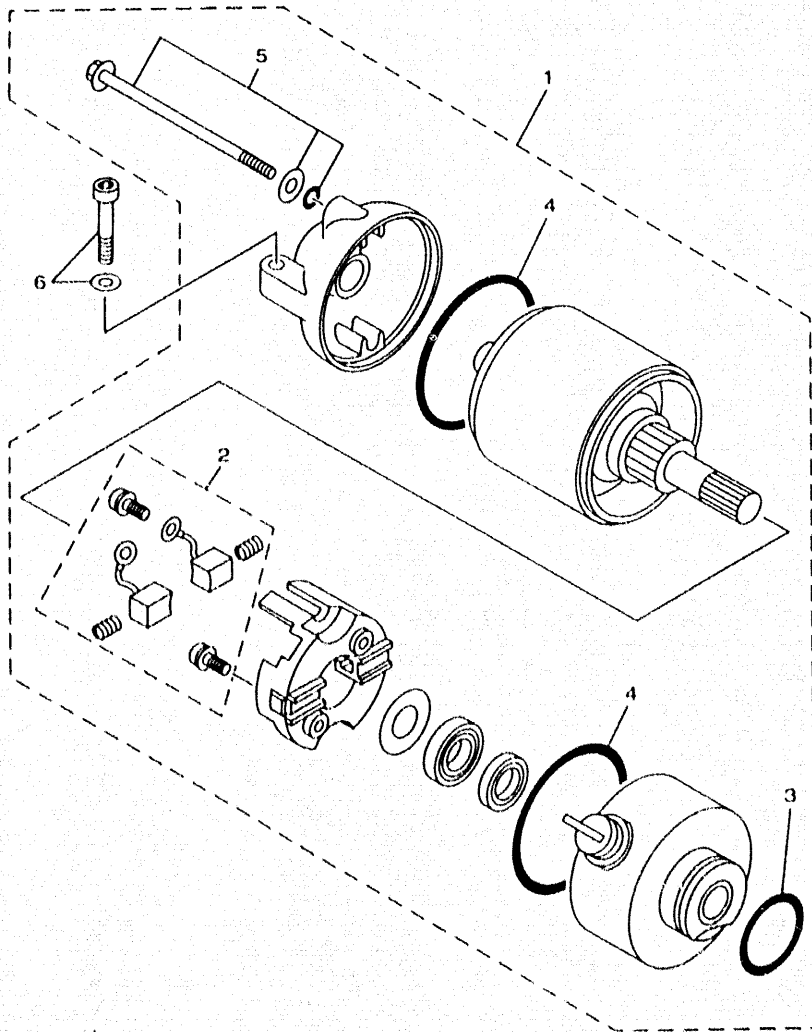

FIG. 31 - MOTOR DE ARRANQUE

REF.	CODIGO NO.	DESCRIPCION	CANT.	OBSERVACION
1	5DS-81800-00	MOTOR DE ARRANQUE COMPLETO	1	
2	5DS-81801-00	• JUEGO DE ESCOBILLA	1	
3	93210-25711	• ANILLO TORICO	1	
4	93210-55699	• ANILLO TORICO	2	
5	50M-81828-M0	• ARANDELA DE EMPUJE 1	1	
6	90110-06X02	TORNILLO HEXAGONAL	2	

5DS1354 8311