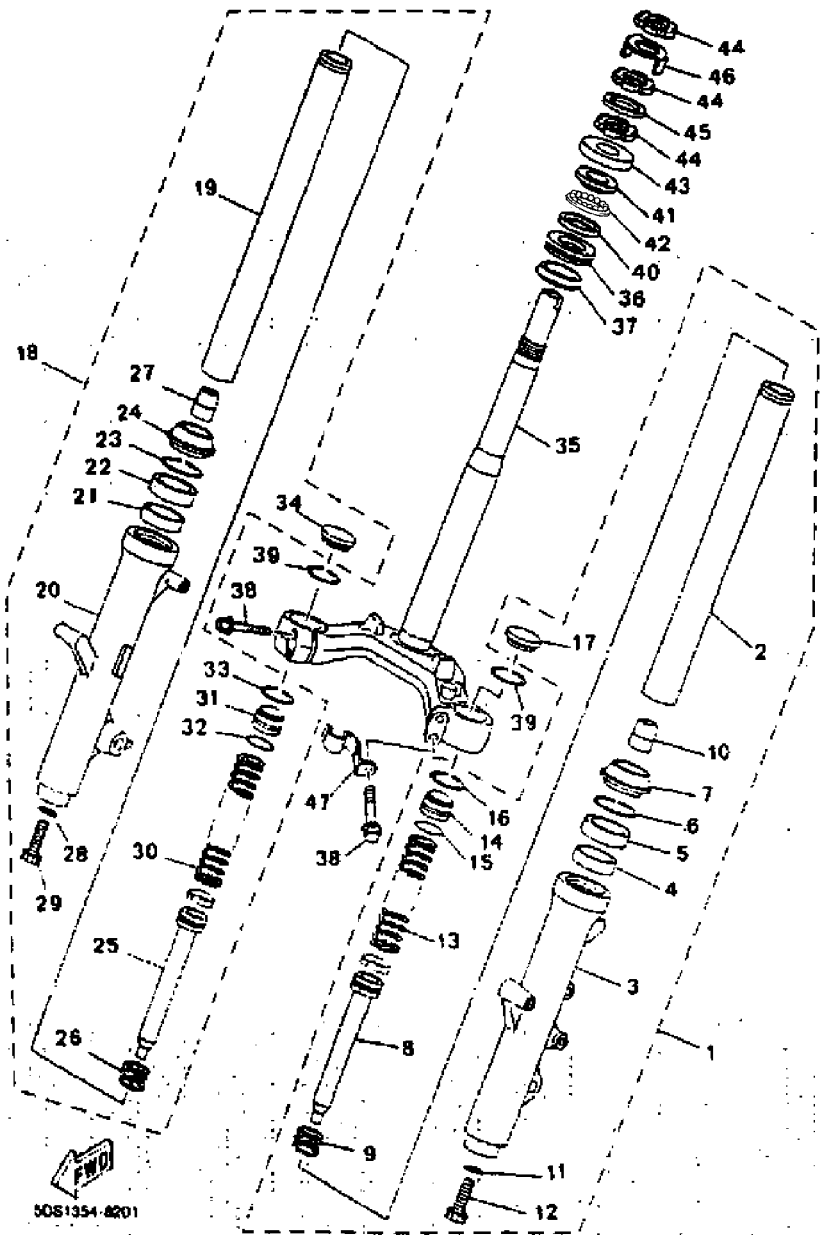

FIG. 20 - DIRECCION

REF.	CODIGO NO.	DESCRIPCION	CANT.	OBSERVACION
28	90201-081E6	• ARANDELA PLANA	1	
29	90110-08X00	• TORNILLO CABEZA HEXAGONAL	1	
30	5DS-F3141-00	• RESORTE HORQUILLA DELANT.	1	
31	5DS-F3111-00	• TAPON	1	
32	93210-23858	• ANILLO TORICO	1	
33	93450-31114	• PRESILLA REDONDA	1	
34	5DS-F3154-00	• TAPON TUBO INTERIOR	1	
35	5DS-F3340-00	SOPORTE INFERIOR COMPLETO	1	
36	93399-99940	COJINETE	1	
37	21L-F3462-00	RETEN DE DIRECCION	1	
38	95027-08040	PERNO, DE BRIDA	4	
39	5DS-F3153-00	ANILLO DE ENGANCHE	2	
40	22F-23412-01	PISTA DE BOLA 2	1	
41	22F-23411-01	PISTA DE BOLA 1	1	
42	22F-2341E-00	RETEN DE COJINETE	1	
43	3VP-23416-00	TAPA DE PISTA DE BOLA 2	1	
44	90179-25033	TUERCA	3	
45	90202-26X00	AFIANDELA DE PLACA	1	
46	5DS-F3418-00	ARANDELA ESPECIAL	1	
47	5DS-F3317-00	SOSTEN DE CABLE	1