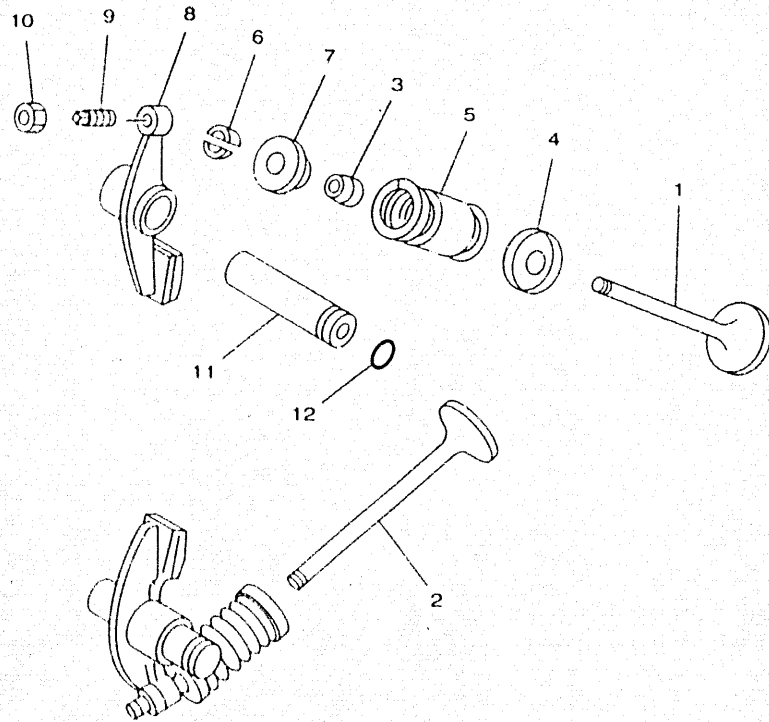

FIG. 3 - VALVULA

REF.	CODIGO NO.	DESCRIPCION	CANT.	OBSERVACION
1	5DS-12111-00	VALVULA DE ADMISION	1	
2	5DS-12121-00	VALVULA DE ESCAPE	1	
3	1WG-12119-00	SELLO DE ACEITE VALVULA	2	
4	1WG-12116-00	ASIENTO RESORTE DE VALVULA	2	
5	1WG-12113-01	RESORTE VALVULA INTERNA	2	
6	1WG-12118-00	SEGURO DE VALVULA	4	
7	3UH-12117-00	RETEN RESORTE DE VALVULA	2	
8	3UH-12151-00	BRAZO DE BALANCIN DE VALVULA	2	
9	22F-12159-00	TORNILLO DE AJUSTE DE VALVULA	2	
10	90170-05302	TUERCA	2	
11	3UH-E2156-00	EJE DE BALANCIN	2	
12	93210-09729	ANILLO TORICO	2	

SDS1354 8030