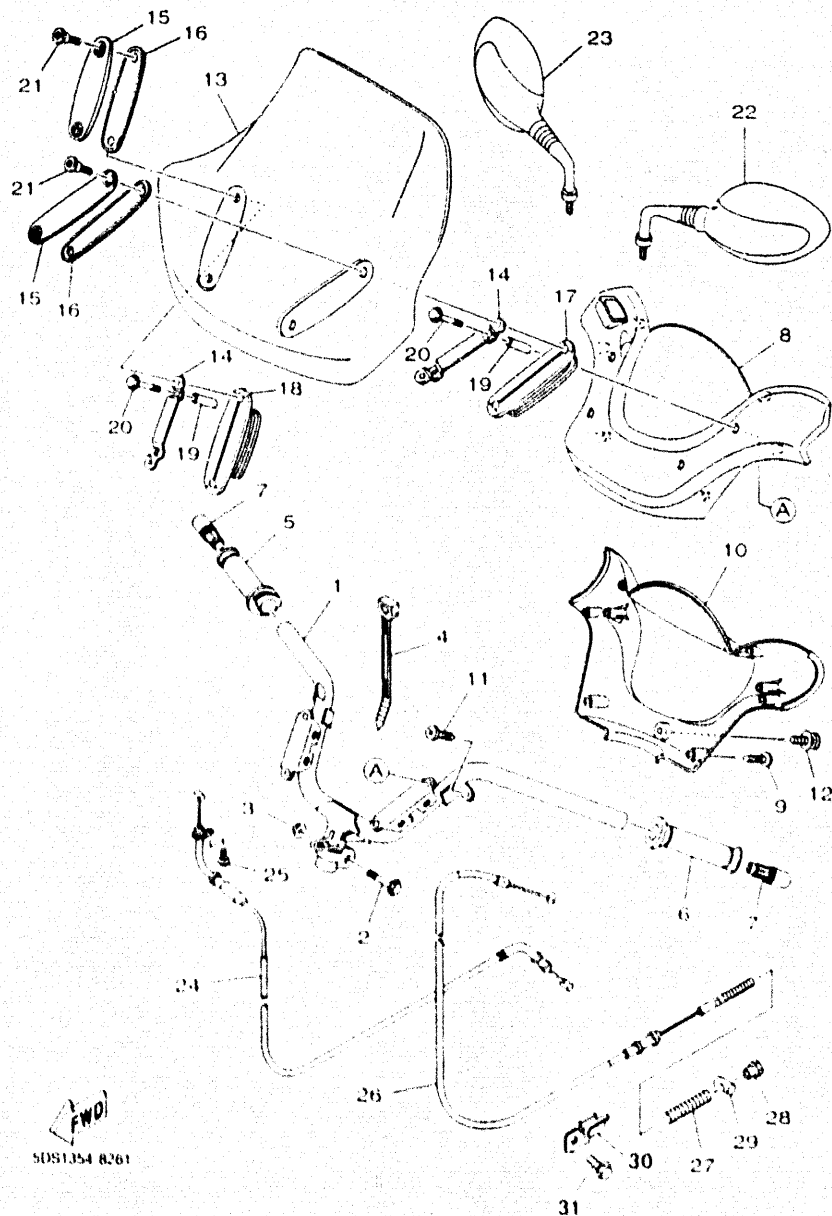

FIG. 26 - MANILLAR Y CABLES

5DS1.354 8261

REF.	CODIGO NO.	DESCRIPCION	CANT.	OBSERVACION
1	5DS-F6110-00	MANILLAR COMPLETO	1	
2	90105-10036	TORNILLO CON VALONA	1	
3	90185-10840	TUERCA DE AUTO-CIERRE	1	
4	5AD-H2594-00	GRAMPA	1	
5	5DS-F6240-00	EMPUÑADURA COMPLETA	1	
6	5DS-F6241-00	EMPUÑADURA (MI)	1	
7	4PC-F628J-00	TAPA EMPUÑADURA	2	
8	5DS-F6143-00-4B	CUBIERTA DE MANILLAR SUPERIOR1	1	UR BLACK 2
9	90167-04X00	TORNILLO DE ROSCA HEMBRA	6	
10	5DS-F6145-00	CUBIERTA DE MANILLAR SUPERIOR2	1	UR YAMAHA BLACK
11	90167-04X00	TORNILLO DE ROSCA HEMBRA	2	
12	90159-05X00	TORNILLO CON ARANDELA	1	
13	5DS-F6234-00	PARABRISAS	1	
14	5DS-F623A-00	SOPORTE PARABRISAS	2	
15	5DS-F6298-00	PLACA DE ESPEJO 1	2	
16	5DS-F622K-00	PROTECTOR 1	2	
17	5DS-F622F-00	GOMA DE UBICACION 1	1	
18	5DS-F622G-00	GOMA DE UBICACION 2	1	
19	90387-07X00	CASQUILLO	2	
20	91311-06060	TORNILLO ALLEN	4	
21	90109-06X01	TORNILLO	4	
22	5DS-F6280-00	ESPEJO COMPLETO (MI)	1	
23	5DS-F6290-00	ESPEJO COMPLETO (MD)	1	
24	5DS-F6311-00	CABLE DE ACELERADOR 1	1	
25	98506-05010	TORNILLO ALOMADO CON (+)	1	
26	5DS-F6351-00	CABLE DE FRENO	1	
27	90501-122E1	RESORTE DE COMPRESION	1