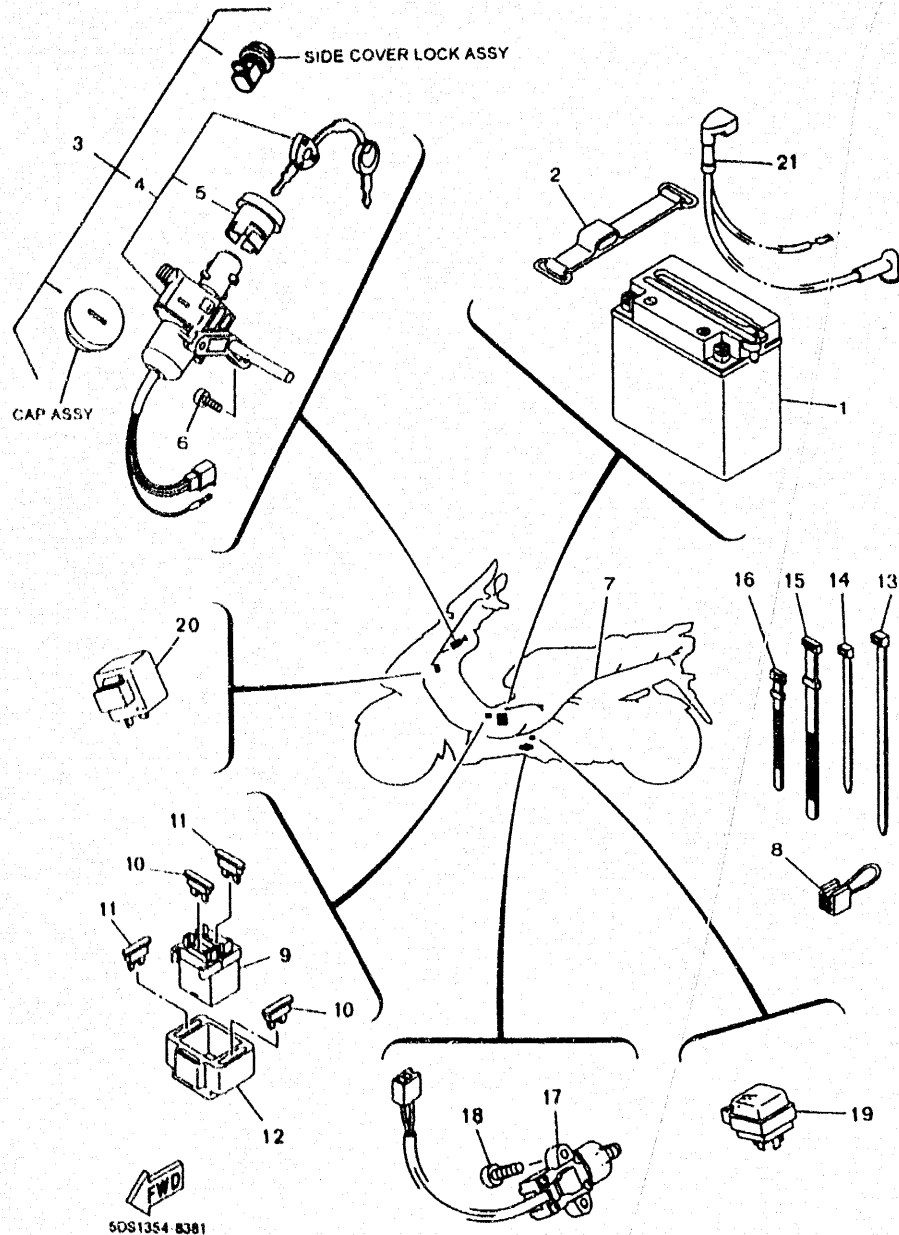

FIG. 38 - GRUPO ELECTRICO 2

REF.	CODIGO NO.	DESCRIPCION	CANT.	OBSERVACION
1	5DS-H2110-00	BATERIA COMPLETA	1	
2	2RN-H2131-10	BANDA DE BATERIA	1	
3	5DS-S2501-00	JUEGO CERRADURAS	1	
4	5DS-H2501-00	CERRADURA PUESTA EN MARCHA C.	1	
5	5AD-H2552-00	• TAPA CERRADURA	1	
6	90109-06X03	TORNILLO	2	
7	5DS-H2590-00	INSTALACION ELECTRICA COMPLETA	1	
8	5DS-H4148-00	CABLE CONDUCTOR 1	1	
9	5DS-H2152-00	PORTA-FUSIBLES	2	
10	5DS-H2151-00	FUSIBLE	2	
11	5DS-H2151-20	FUSIBLE	2	
12	5DS-H2155-00	ABRAZADERA	1	
13	5AD-H2594-00	GRAMPA	4	
14	90464-13804	BRIDA	4	
15	5T8-H3936-10	BANDA	3	
16	5T8-H3936-00	BANDA	1	
17	3LD-82566-50	INTERRUPTOR	1	
18	90110-05822	TORNILLO CABEZA HEXAGONAL	2	
19	5DS-H1950-00	RELE COMPLETO	1	
20	5DS-H3350-00	RELE DE INTERMITENTE COMPLETO	1	
21	5DS-H2115-00	CABLE CONDUCTOR POSITIVO	1