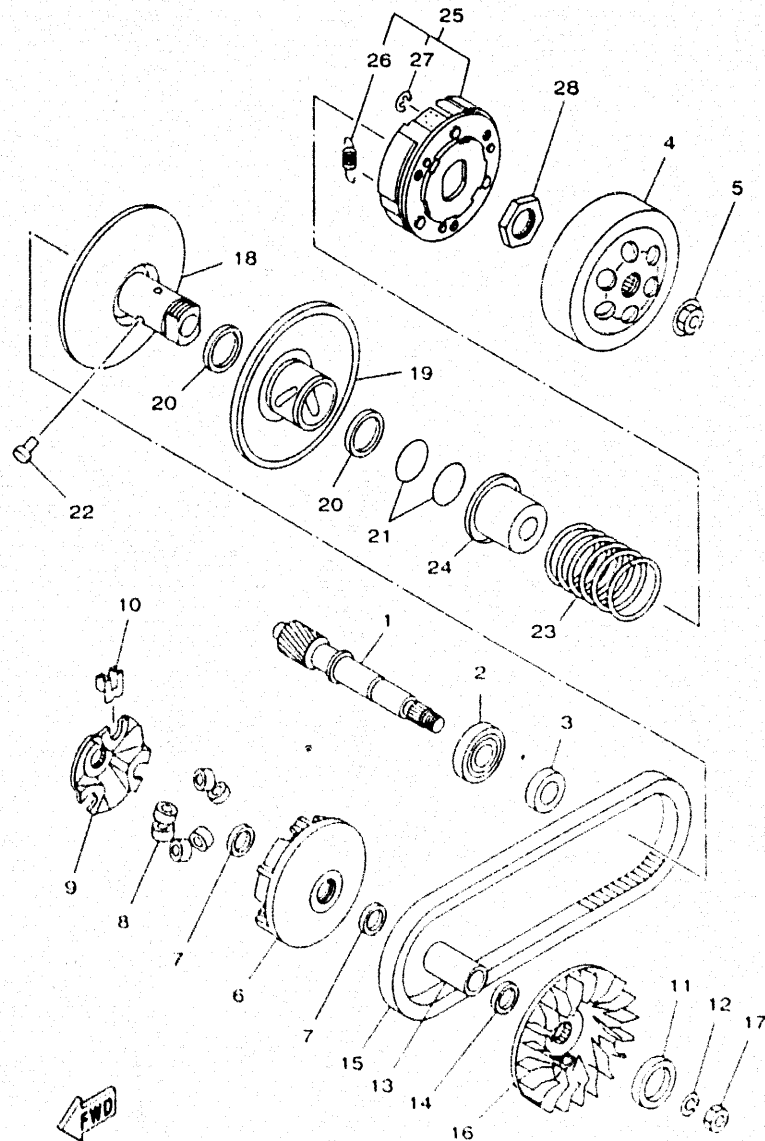

FIG. 14 - EMBRAGUE

FWD
SDS1354 8140

REF.	CODIGO NO.	DESCRIPCION	CANT.	OBSERVACION
1	5DS-E6111-00	ENGRANAJE TRACC.PRIMARIA	1	
2	93306-20427	COJINETE	1	
3	93102-22850	RETEN ACEITE	1	
4	4CW-16611-10	CAJA DE EMBRAGUE COMPLETO	1	
5	90179-14469	TUERCA	1	
6	5DS-17620-00	ROLDANA PRIMARIA MOVIL	1	
7	93101-21170	RETEN ACEITE	2	
8	5DS-17632-00	CONTRAPESO	6	
9	4CW-17623-00	LEVA	1	
10	4CW-17653-10	CORREDERA	3	
11	5DS-E5657-00	EMBRAGUE SIN RETORNO	1	
12	90208-12050	ARANDELA DE RESORTE CONICO	1	
13	90387-168D2	CASQUILLO	1	
14	90201-16X00	ARANDELA PLANA	1	
15	5DS-17641-00	CORREA EN V	1	
16	4CW-17611-01	DISCO FIJADOR DE POLEA	1	
17	90170-12338	TUERCA	1	
18	3UH-17660-00	ROLDANA SECUNDARIA FIJA COMPL.	1	
19	5DS-17670-00	ROLDANA SECUNDARIA CORREDIZA	1	
20	93104-41119	RETEN ACEITE	2	
21	93210-43713	ANILLO TORICO	2	
22	4CW-17664-00	PASADOR DE GUIA	3	
23	90501-452J8	RESORTE DE COMPRESION	1	
24	3FA-17684-00	ASIENTO DE RESORTE SECUNDARIO	1	
25	4TE-16620-00	PORTADOR DE EMBRAGUE COMPLETO	1	
26	17M-16626-00	• RESORTE CONTRAPESO EMBRAGUE	1 3	
27	99001-08600	• PRESILLA REDONDA	3