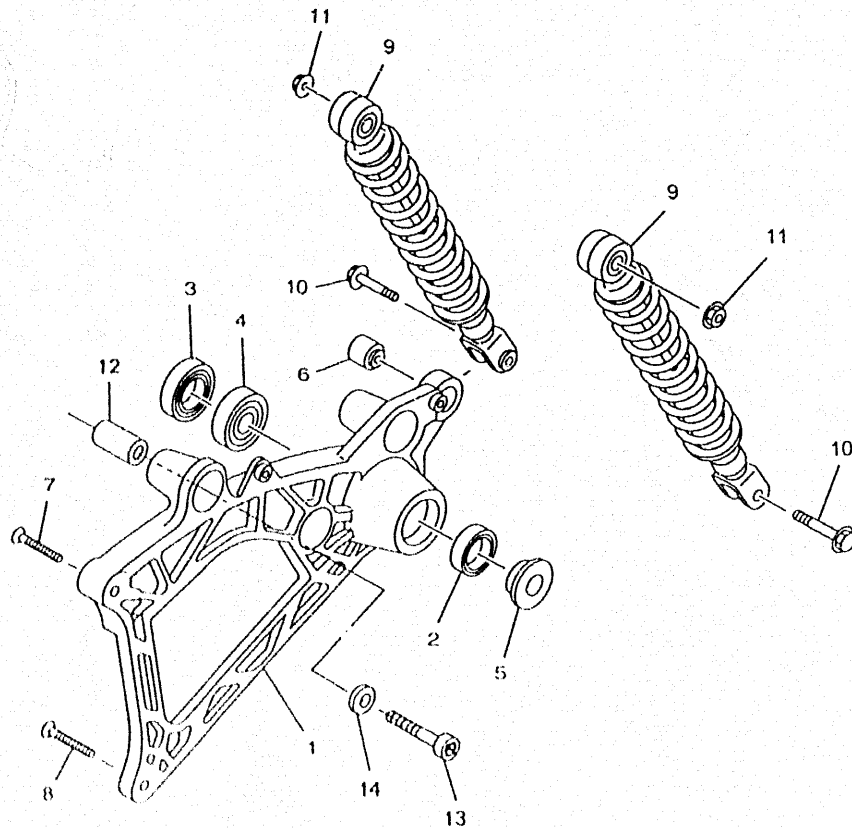

FIG. 19 - BRAZO TRASERO. SUSPENSION

REF.	CODIGO NO.	DESCRIPCION	CANT.	OBSERVACION
1	5DS-F2110-00-35	BASCULANTE TRASERO COMP	1	UR SILVER
2	93106-28824	RETEN ACEITE	1	
3	93106-26811	RETEN ACEITE	1	
4	93306-302Y8	COJINETE	1	
5	90387-15X00	CASQUILLO	1	
6	164-22216-00	BUJE DE AMORTIGUADOR TRASERO	1	
7	90109-08X00	TORNILLO	1	
8	90109-08X01	TORNILLO	1	
9	5DS-F2210-00-33	AMORTIGUADOR TRASERO COMPLETO	2	UR YAMAHA BLACK
10	90105-08121	TORNILLO CON VALONA	2	
11	90185-10840	TUERCA DE AUTO-CIERRE	2	
12	5DS-E4638-00	CASQUILLO	1	
13	90110-10X01	TORNILLO	1	
14	92901-10600	ARANDELA PLANA	1	

SDS1354 8191