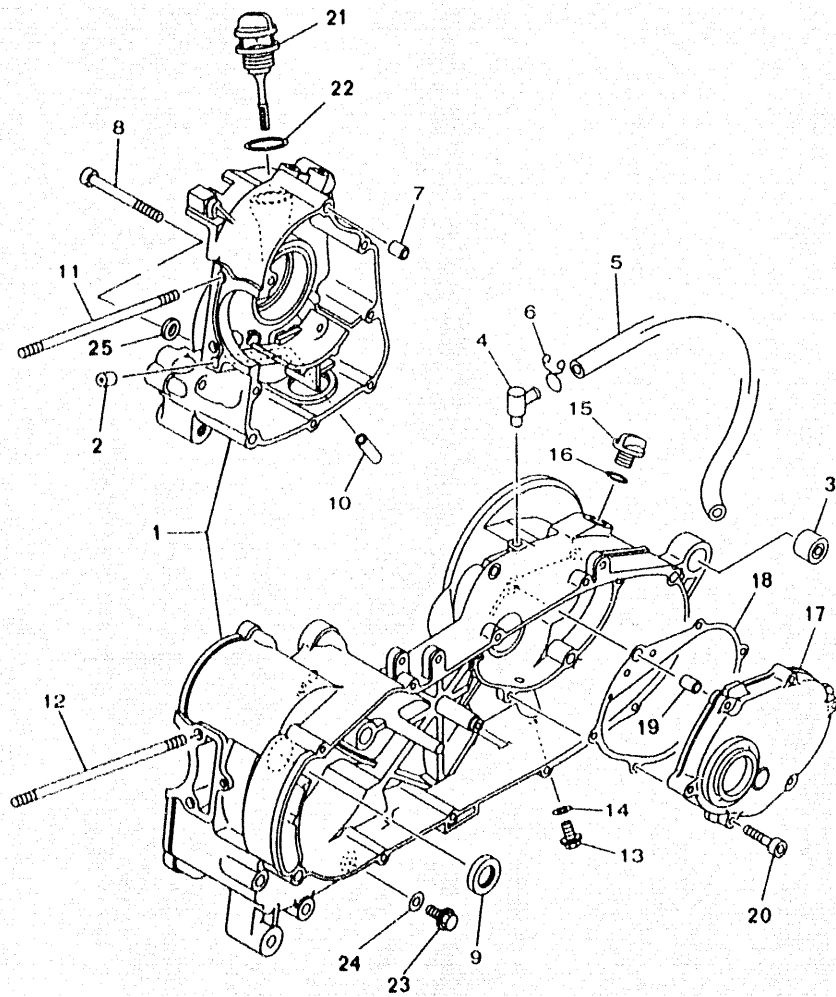

FIG. 11 - CARTER

REF.	CODIGO NO.	DESCRIPCION	CANT.	OBSERVACION
1	5DS-E5150-00	CARTER COMPLETO	1	
2	5DS-E5138-00	BOQUILLA 1	1	
3	164-22216-00	BUJE DE AMORTIGUADOR TRASERO	1	
4	3VL-E5371-00	RESPIRADERO	1	
5	5DS-E5373-00	TUBO	1	
6	90467-11106	PRESILLA	1	
7	99530-10114	PASADOR, DE ESPIGA	2	
8	91312-06080	TORNILLO ALLEN	8	
9	93102-22294	RETEN ACEITE	1	
10	3UH-E3416-00	TUBO DE ACEITE 1	1	
11	90116-08625	ESPARRAGO	2	
12	90116-08624	ESPARRAGO	2	
13	95817-08016	TORNILLO HEXAGONAL CON VALONA	1	
14	90430-08816	JUNTA	1	
15	3VL-E5363-00	TAPON DE ACEITE	1	
16	93210-14104	ANILLO TORICO	1	
17	5DS-E5421-00	TAPA DE CARTER 2	1	
18	5DS-E5461-00	JUNTA CUBIERTA DE CARTER 2	1	
19	99530-10114	PASADOR, DE ESPIGA	2	
20	90110-06X14	TORNILLO ALLEN	6	
21	5DS-E5363-00	TAPON DE ACEITE	1	
22	93210-26130	ANILLO TORICO	1	
23	95817-08016	TORNILLO HEXAGONAL CON VALONA	1	
24	90430-08816	JUNTA	1	
25	90430-06014	JUNTA	1	

5DS1.354-08111